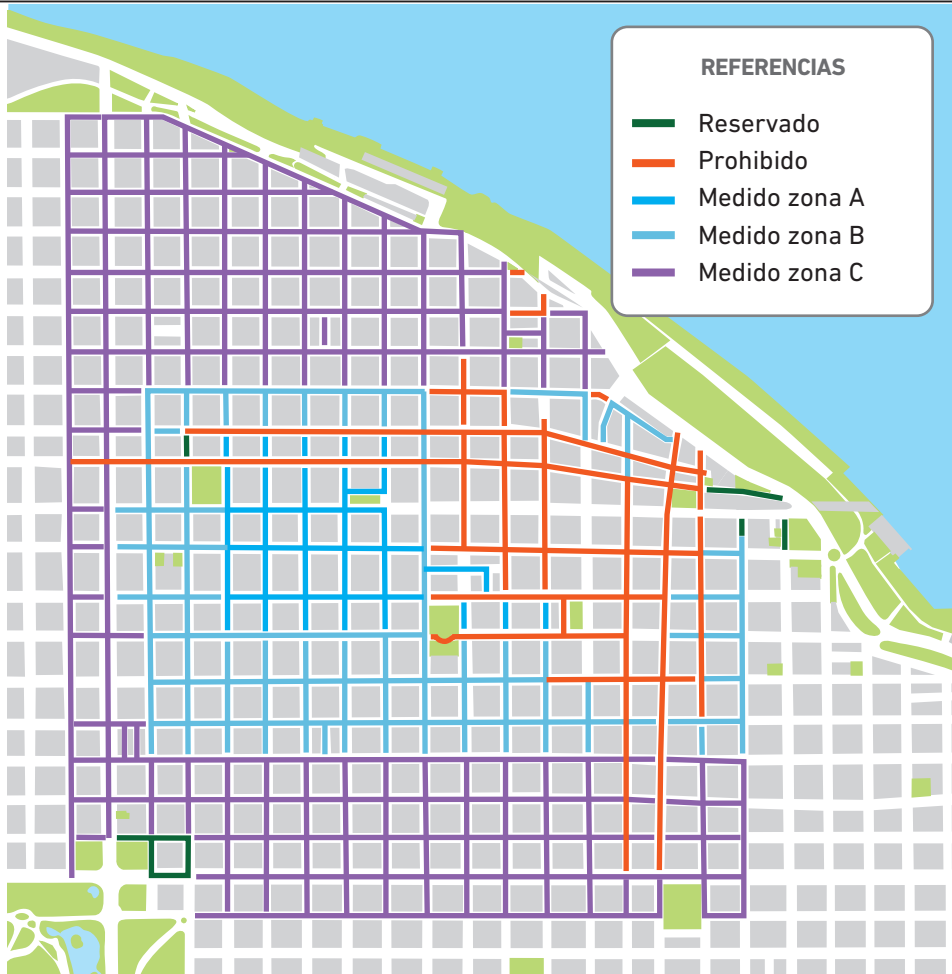

ÁREA CENTRAL. SISTEMA DE ESTACIONAMIENTO

AV. BRIG. LÓPEZ

AV. RIVADAVIA

GÜEMES

BROWN

JUJUY

SALTA

CATAMARCA

TUCUMÁN

URQUIZA

SAN LORENZO

SANTA FE

CÓRDOBA

RIOJA

SAN LUIS

SAN JUAN

MENDOZA

3 DE FEBRERO

9 DE JULIO

ZEBALLOS

MONTEVIDEO

AV. PELLEGRINI

REFERENCIAS

- Reservado
- Prohibido
- Medido zona A
- Medido zona B
- Medido zona C

PARAGUAY

CORRIENTES

ENTRE RÍOS

MITRE

SARMIENTO

SAN MARTÍN

MAIPÚ

LAPRIDA